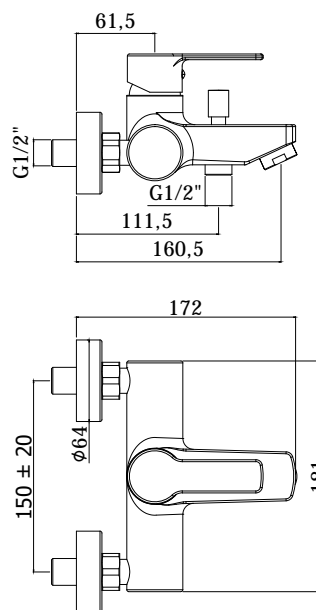

## DISEGNO TECNICO

## DESCRIZIONE

Miscelatore vasca/doccia con deviatore completo di:

- aeratore M28x1
- set 2 eccentrici 1/2"x3/4"G e rosoni