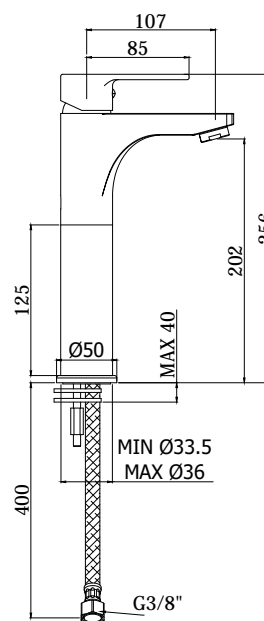

## DISEGNO TECNICO

## DESCRIZIONE

Miscelatore lavabo completo di:

- aeratore M24x1
- set 2 flessibili inox 3/8"G

## ART.

**RED 071 . . 120**

senza scarico

- con prolunga 125 mm