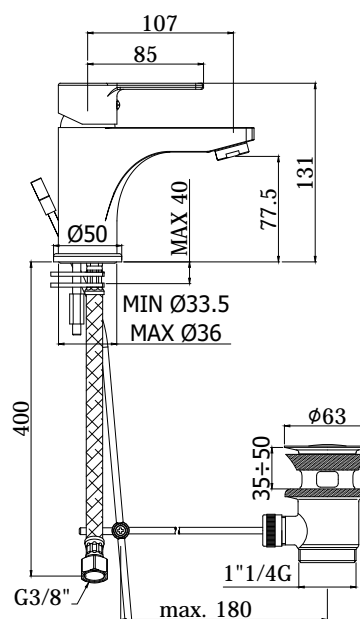

COLLEZIONE

red

IMMAGINE PRODOTTO

DISEGNO TECNICO

DESCRIZIONE

Miscelatore lavabo completo di:

- aeratore M24x1
- set 2 flessibili inox 3/8" G

ART.

RED 071 . .

senza scarico

RED 070 . .

con scarico automatico 1" G

RED 075 . .

con scarico automatico 1" 1/4 G

FINITURE

RED