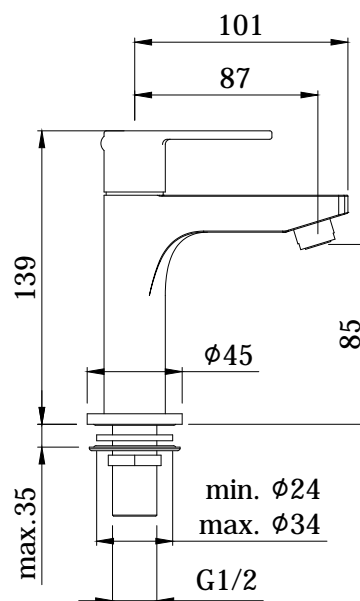

COLLEZIONE

red

IMMAGINE PRODOTTO

DISEGNO TECNICO

DESCRIZIONE

Rubinetto lavabo completo di:

- aeratore M18x1
- vitone ceramico
- attacco 1/2"G

ART.

**RED 090 . .**  
solo acqua fredda

FINITURE

**RED**  
CR - cromo