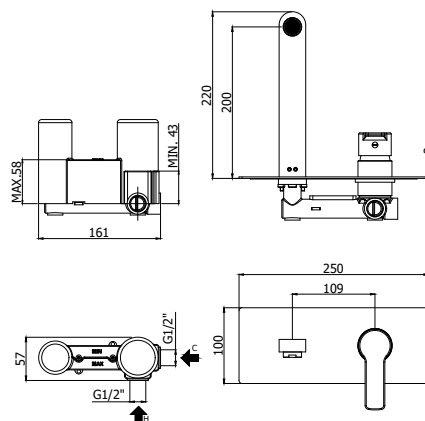

## DESCRIZIONE

Miscelatore incasso lavabo completo di:

- piastra in acciaio inox 250x100mm
- attacchi 1/2" G