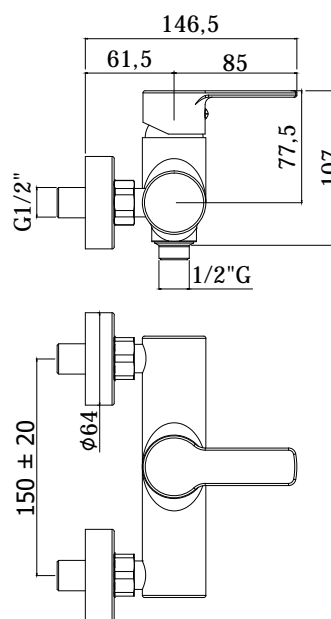

COLLEZIONE

red

IMMAGINE PRODOTTO

DISEGNO TECNICO

DESCRIZIONE

Miscelatore doccia completo di:

- set 2 eccentrici 1/2"x3/4"G e rosoni

ART.

RED 168 . .

senza set doccia

- con attacco inferiore 1/2"G

RED 168D . .

con supporto a muro snodato normale

- con doccia Trieste Bis e flessibile

FINITURE

RED