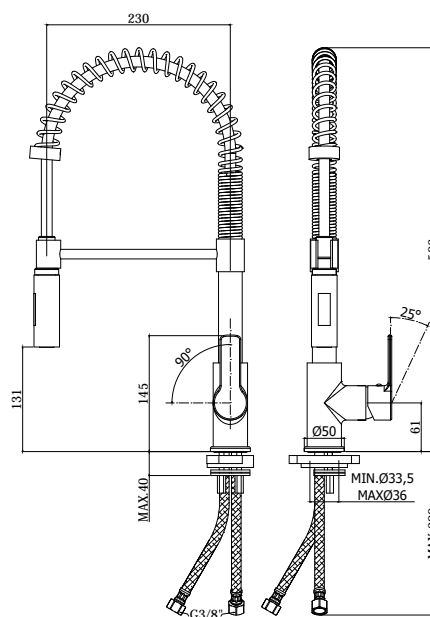

COLLEZIONE

red

IMMAGINE PRODOTTO

DISEGNO TECNICO

DESCRIZIONE

Miscelatore lavello monoforo con canna orientabile completo di:

- doccia Minimal (2 getti) in ABS
- set 2 flessibili inox 3/8" G

ART.