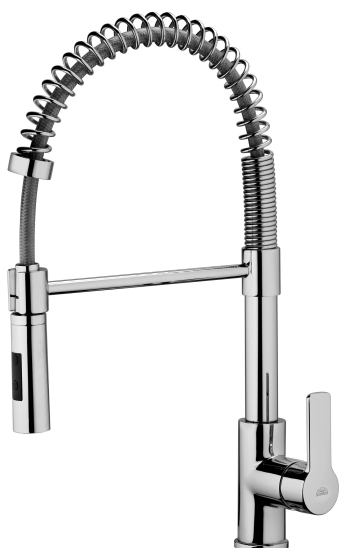

COLLEZIONE

red

IMMAGINE PRODOTTO

DISEGNO TECNICO

DESCRIZIONE

Miscelatore lavello monoforo con canna orientabile completo di:

- doccia Minimal (2 getti) in ABS
- set 2 flessibili inox 3/8" G

ART.

RED 179 . .
Professional

FINITURE

RED
CR - cromo