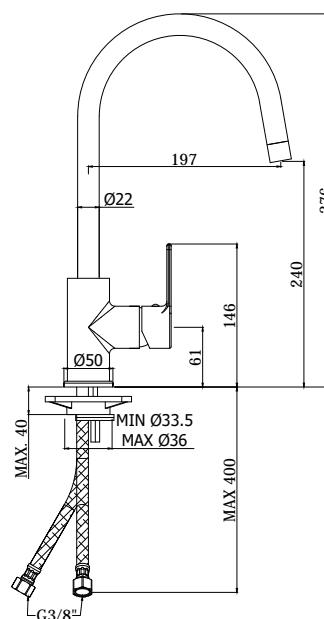

COLLEZIONE

red

IMMAGINE PRODOTTO

DISEGNO TECNICO

DESCRIZIONE

Miscelatore lavello monoforo completo di:

- aeratore M22x1F
- set 2 flessibili inox 3/8" G

ART.

RED 180 . .
con canna orientabile Ø22mm

FINITURE

RED
CR - cromo