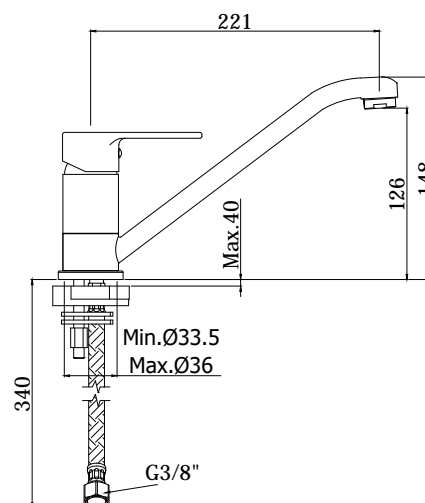

COLLEZIONE

red

IMMAGINE PRODOTTO

DISEGNO TECNICO

DESCRIZIONE

Miscelatore lavello monoforo con canna orientabile completo di:

- aeratore M24x1
- set 2 flessibili inox 3/8" G

ART.

RED 182T . .
con canna tubo

FINITURE

RED
CR - cromo