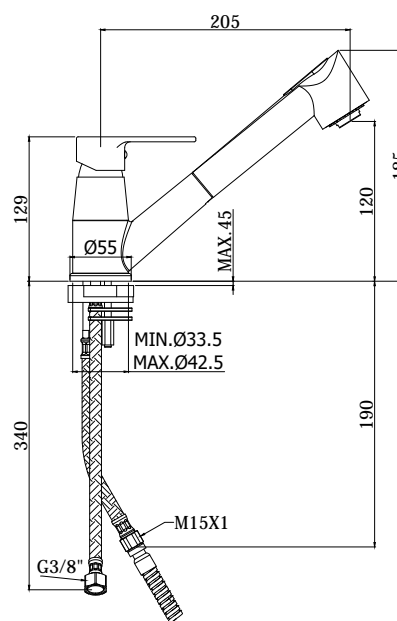

COLLEZIONE

red

IMMAGINE PRODOTTO

DISEGNO TECNICO

DESCRIZIONE

Miscelatore lavello monoforo con canna orientabile completo di:

- set 2 flessibili inox 3/8" G
- 1 flessibile inox M15x1
- 1 flessibile nylon 1/2" G x M15x1 cm. 150 con piombo

ART.

RED 183 . .
con doccia estraibile (2 getti) in ABS

FINITURE

RED
CR - cromo