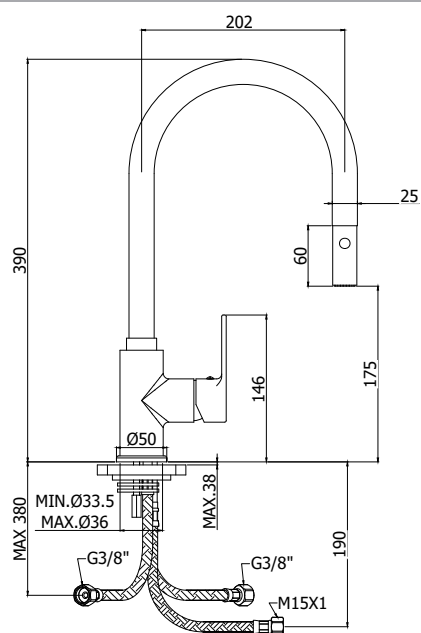

COLLEZIONE

red

IMMAGINE PRODOTTO

DISEGNO TECNICO

DESCRIZIONE

Miscelatore lavello monoforo con canna orientabile completo di:

- set 2 flessibili inox 3/8" G
- 1 flessibile inox M15x1
- 1 flessibile nylon 1/2" G x M15x1 cm. 150 con piombo

ART.

RED 285 . .
con doccia estraibile (2 getti) in metallo

FINITURE

RED
CR - cromo