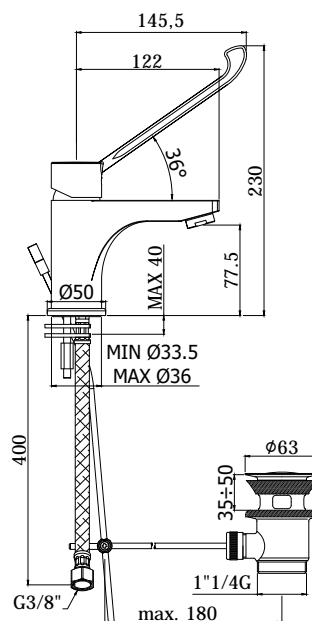

COLLEZIONE

red

IMMAGINE PRODOTTO

DISEGNO TECNICO

DESCRIZIONE

Miscelatore lavabo completo di:

- aeratore M24x1
- set 2 flessibili inox 3/8"G

ART.

RED 301 . .

senza scarico

- con leva clinica

RED 300 . .

con scarico automatico 1"G

- con leva clinica

RED 305 . .

con scarico automatico 1"1/4G