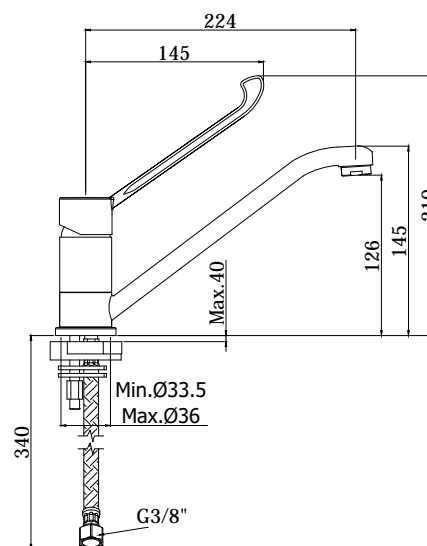

COLLEZIONE

red

IMMAGINE PRODOTTO

DISEGNO TECNICO

DESCRIZIONE

Miscelatore lavello monoforo con canna orientabile completo di:

- aeratore M24x1
- set 2 flessibili inox 3/8" G

ART.

RED 303 . .
con canna tubo
• con leva clinica

FINITURE

RED
CR - cromo