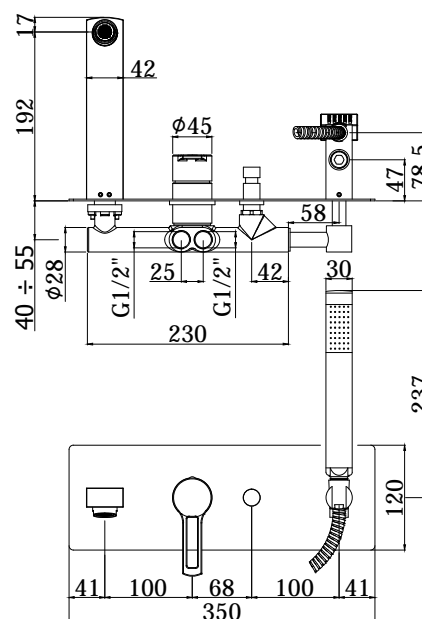

COLLEZIONE

ringo-west

IMMAGINE PRODOTTO

DISEGNO TECNICO

DESCRIZIONE

Miscelatore incasso vasca/doccia (2 uscite) completo di:

- piastra in acciaio inox 350x120mm
- bocca con aeratore M28x1
- doccia e flessibile

- attacchi 1/2"G

ART.

RIN 001 . . / WS 001 . .
con deviatore a pulsante

ZPRO 056 . .

Prolunga con deviatore per art. 001

- H20mm

FINITURE

RIN