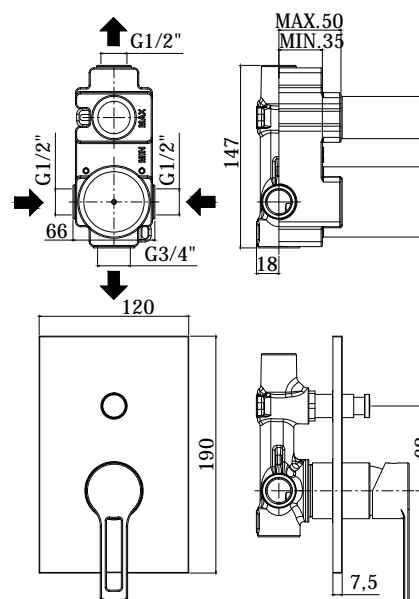

COLLEZIONE

ringo-west

IMMAGINE PRODOTTO

DISEGNO TECNICO

DESCRIZIONE

Miscelatore incasso doccia (2 uscite) completo di:

- piastra 120x190mm
- attacchi calda/fredda e superiore $1/2''G$ - attacco inferiore $3/4''G$

ART.
RIN 015 . . / WS 015 . .
 con deviatore a pulsante

ZPRO 028 . .

Prolunga con deviatore per art. 015

- H30mm

FINITURE
RIN

- CR - cromo
- CR/M - cromo con piastra acciaio inox
- BO/M - bianco opaco con piastra acciaio inox
- NO/M - nero opaco con piastra acciaio inox