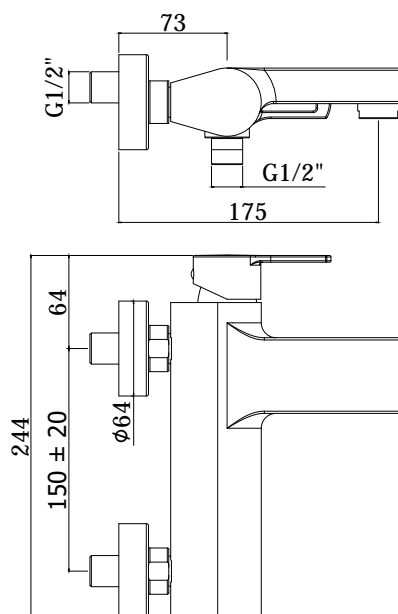

COLLEZIONE

ringo-west

IMMAGINE PRODOTTO

DISEGNO TECNICO

DESCRIZIONE

Miscelatore vasca/doccia con deviatore completo di:

- aeratore M28x1
- set 2 eccentrici 1/2"x3/4"G e rosoni

ART.

RIN 022 .. / WS 022 ..

senza set doccia

RIN 023 .. / WS 023 ..

con supporto a muro snodato in ABS

- con doccia e flessibile

RIN 024 .. / WS 024 ..

con supporto a muro snodato Stick

- con doccia Majorca e flessibile

RIN 026 .. / WS 026 ..

con supporto a muro fisso in ABS

- con doccia e flessibile

FINITURE

RIN

- CR - cromo
- BO - bianco opaco
- NO - nero opaco

WS

- CR - cromo