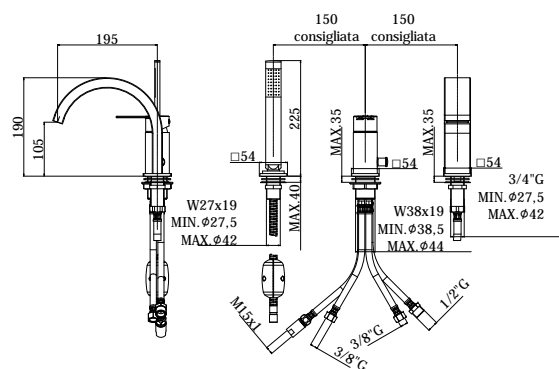

COLLEZIONE

ringo-west

IMMAGINE PRODOTTO

DISEGNO TECNICO

DESCRIZIONE

Miscelatore bordo vasca con deviatore completo di:

- set 5 flex inox per miscelatore
- doccia e flessibile con piombo

ART.

RIN 041L . . / WS 041L . .

senza bocca erogazione (2 fori)

RIN 040L . . / WS 040L . .

con bocca a cascata (3 fori)

FINITURE

RIN

- CR - cromo
- BO - bianco opaco
- NO - nero opaco

WS