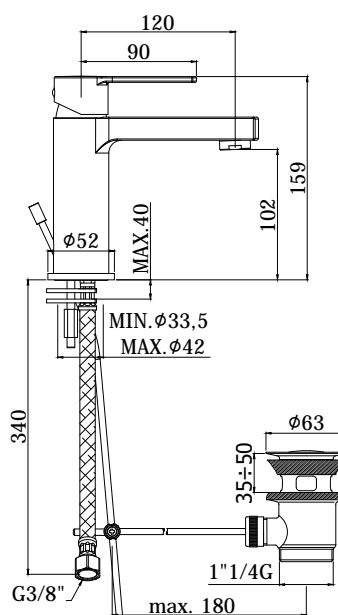

COLLEZIONE

ringo-west

IMMAGINE PRODOTTO

DISEGNO TECNICO

DESCRIZIONE

Miscelatore lavabo completo di:

- aeratore M24x1
- set 2 flessibili inox 3/8" G

ART.

RIN 071 . . / WS 071 . .
senza scarico

RIN 071K . . / WS 071K . .
con scarico Clic-Clac 1"1/4G

RIN 075 . . / WS 075 . .
con scarico automatico 1"1/4G

FINITURE

RIN

CR - cromo
BO - bianco opaco
NO - nero opaco