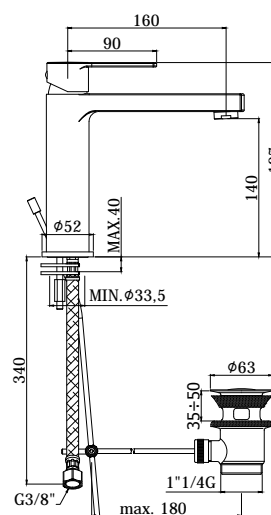

## DISEGNO TECNICO

## DESCRIZIONE

Miscelatore lavabo medio completo di:

- aeratore M24x1
- set 2 flessibili inox 3/8" G