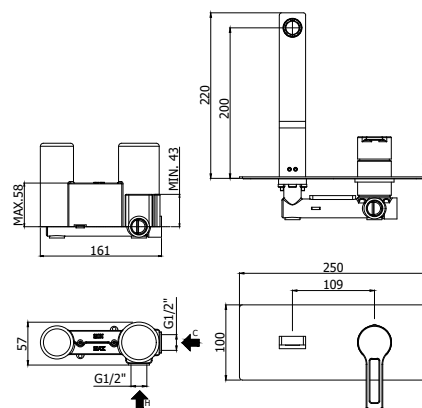

COLLEZIONE

ringo-west

IMMAGINE PRODOTTO

DISEGNO TECNICO

DESCRIZIONE

Miscelatore incasso lavabo completo di:

- piastra in acciaio inox 250x100mm
- attacchi 1/2" G

ART.

RIN 104 .. / WS 104 ..

con bocca e aeratore M24x1 - l. 150mm

RIN 105 .. / WS 105 ..

con bocca e aeratore M24x1 - l. 200mm

RIN 106 .. / WS 106 ..

con bocca e aeratore M24x1 - l. 240mm

ZPRO 057 ..

Prolunga per artt. 104-105-106

- H20mm

FINITURE

RIN

- CR - cromo
- BO - bianco opaco
- NO - nero opaco

WS

- CR - cromo

ZPRO

- CR - cromo
- BO - bianco opaco
- NO - nero opaco