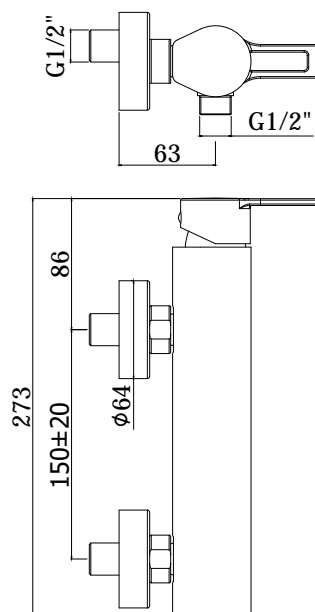

COLLEZIONE

ringo-west

IMMAGINE PRODOTTO

DISEGNO TECNICO

DESCRIZIONE

Miscelatore doccia completo di:

- set 2 eccentrici 1/2"x3/4"G e rosoni

ART.

RIN 168 .. / WS 168 ..

senza set doccia

- con attacco inferiore 1/2"G

RIN 168D .. / WS 168D ..

con supporto a muro snodato in ABS

- con doccia e flessibile

RIN 168R .. / WS 168R ..

rovesciato senza set doccia

- con attacco superiore 3/4"G

FINITURE

RIN

- CR - cromo
- BO - bianco opaco
- NO - nero opaco

WS

- CR - cromo