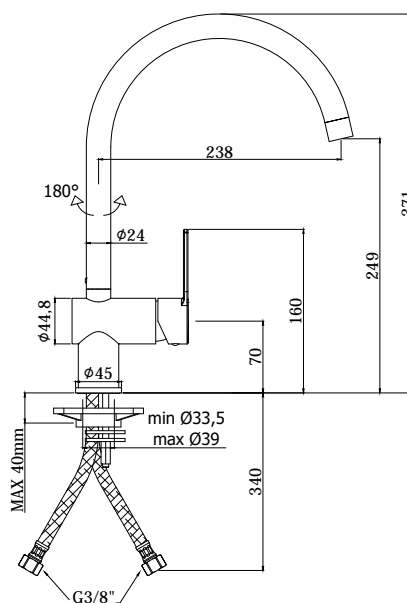

COLLEZIONE

ringo-west

IMMAGINE PRODOTTO

DISEGNO TECNICO

DESCRIZIONE

Miscelatore lavello monoforo completo di:

- aeratore M22x1F
- set 2 flessibili inox 3/8" G

ART.

RIN 180 . . / WS 180 . .
con canna orientabile

FINITURE

RIN

CR - cromo
BO - bianco opaco
NO - nero opaco

WS

CR - cromo