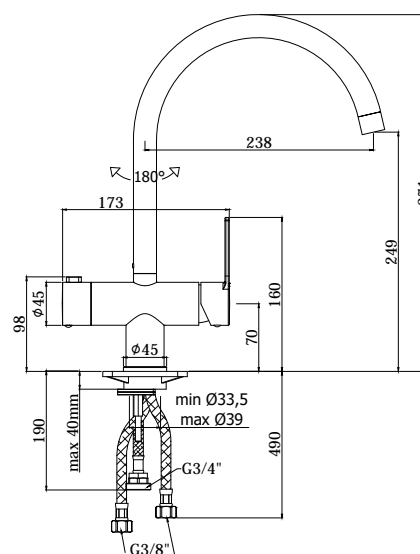

## DISEGNO TECNICO

## DESCRIZIONE

Miscelatore lavello monoforo con canna orientabile completo di:

- aeratore M22x1
- set 2 flessibili inox 3/8" G
- 1 flessibile inox 3/4" G