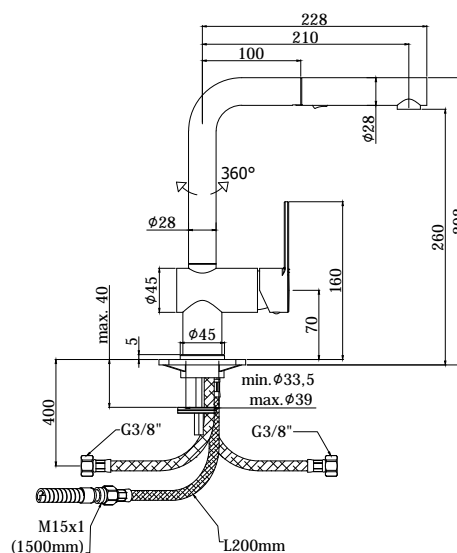

COLLEZIONE

ringo-west

IMMAGINE PRODOTTO

DISEGNO TECNICO

DESCRIZIONE

Miscelatore lavello monoforo con canna orientabile completo di:

- set 2 flessibili inox 3/8" G
- 1 flessibile inox M15x1
- 1 flessibile nylon 1/2" G x M15x1 cm. 150 con piombo

ART.

RIN 285 . . / WS 285 . .

con doccia estraibile (2 getti) in ABS

FINITURE

RIN

- CR - cromo
- BO - bianco opaco
- NO - nero opaco

WS

- CR - cromo