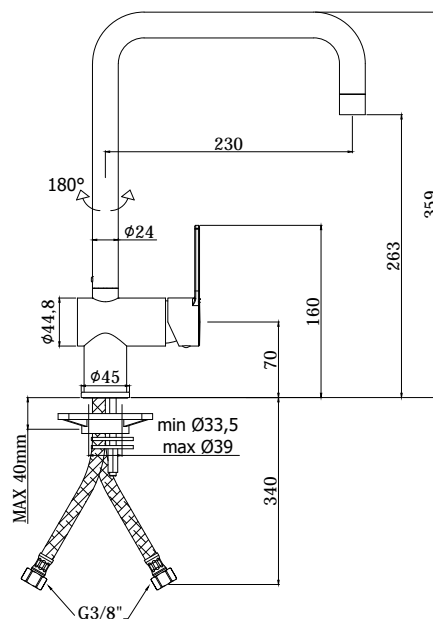

## DESCRIZIONE

Miscelatore lavello monoforo completo di:

- aeratore M22x1
- set 2 flessibili inox 3/8" G

## ART.

**RIN 980 . . / WS 980 . .**  
con canna orientabile