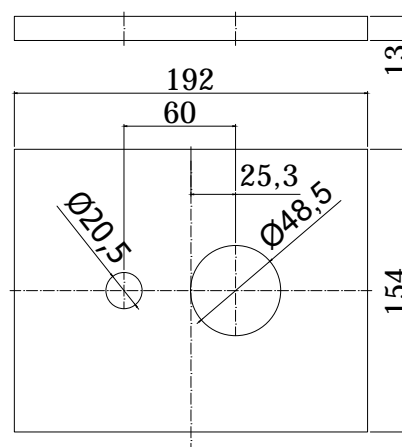

## DISEGNO TECNICO

## DESCRIZIONE

Set esterno miscelatore incasso doccia (2 uscite) completo di:

- corpo miscelatore
- piastra in ABS 154x192mm e leva