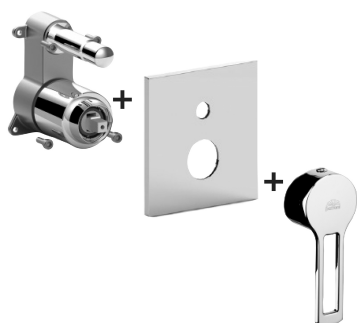

COLLEZIONE

ringo-west

IMMAGINE PRODOTTO