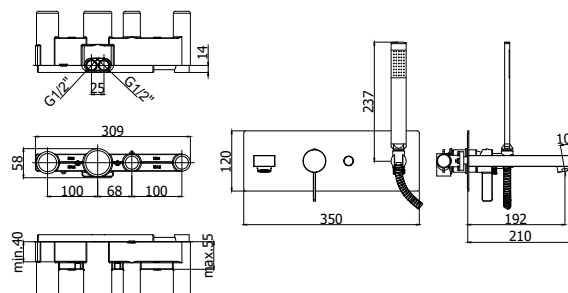

COLLEZIONE

rock

IMMAGINE PRODOTTO

DISEGNO TECNICO

DESCRIZIONE

Miscelatore incasso vasca/doccia (2 uscite) completo di:

- piastra in acciaio inox 350x120mm
- bocca con aeratore M28x1
- doccia e flessibile

- attacchi 1/2" G

ART.

RO 001 . .

con deviatore a pulsante

ZPRO 056 . .

Prolunga con deviatore per art. 001

- H20mm

FINITURE

RO