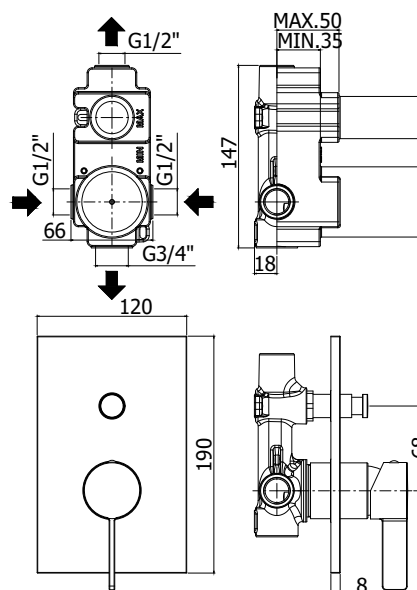

COLLEZIONE

rock

IMMAGINE PRODOTTO

DISEGNO TECNICO

DESCRIZIONE

Miscelatore incasso doccia (2 uscite) completo di:

- piastra 120x190mm
- attacchi calda/fredda e superiore 1/2"G - attacco inferiore 3/4"G

ART.

RO 015 . .

con deviatore a pulsante

ZPRO 028 . .

Prolunga con deviatore per art. 015

- H30mm

FINITURE

RO

- CR - cromo
- CR/M - cromo con piastra acciaio inox
- ST/M - steel looking con piastra acciaio inox