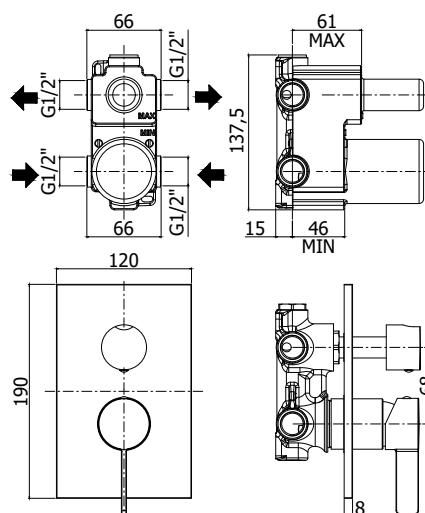

COLLEZIONE

rock

IMMAGINE PRODOTTO

DISEGNO TECNICO

DESCRIZIONE

Miscelatore incasso doccia (2 uscite) completo di:

- piastra 120x190mm
- attacchi 1/2"G

ART.

RO 018 . .

con cartuccia deviatore (2 uscite + 1 posizione combinata)

ZPRO 068 . .

Prolunga con deviatore per artt. 018-019

- H30mm

FINITURE

RO

CR - cromo
 CR/M - cromo con piastra acciaio inox
 ST/M - steel looking con piastra acciaio inox