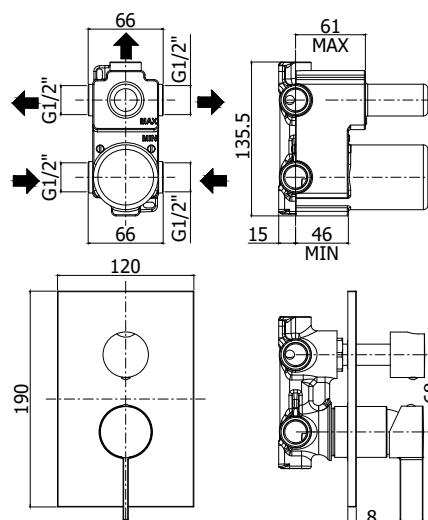

COLLEZIONE

rock

IMMAGINE PRODOTTO

DISEGNO TECNICO

DESCRIZIONE

Miscelatore incasso doccia (3 uscite) completo di:

- piastra 120x190mm
- attacchi 1/2"G

ART.

RO 019 . .

con cartuccia deviatore (3 uscite + 3 posizioni combinate)

ZPRO 068 . .

Prolunga con deviatore per artt. 018-019

- H30mm

FINITURE

RO

CR - cromo
 CR/M - cromo con piastra acciaio inox
 ST/M - steel looking con piastra acciaio inox