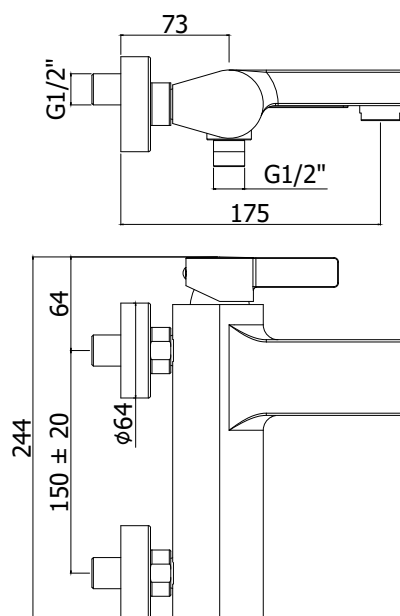

COLLEZIONE

rock

IMMAGINE PRODOTTO

DISEGNO TECNICO

DESCRIZIONE

Miscelatore vasca/doccia con deviatore completo di:

- aeratore M28x1
- set 2 eccentrici 1/2"x3/4"G e rosoni

ART.

RO 022 . .

senza set doccia

RO 023 . .

con supporto a muro snodato in ABS

- con doccia e flessibile

RO 026 . .

con supporto a muro fisso in ABS

- con doccia e flessibile