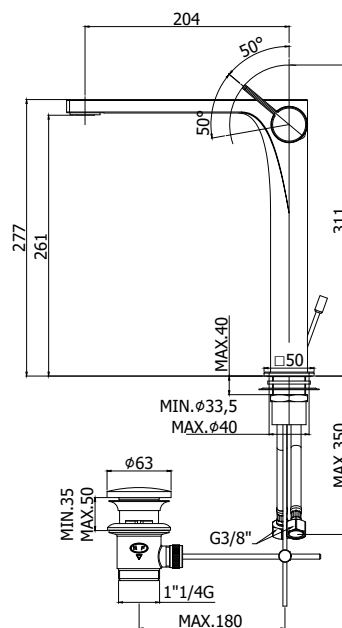

COLLEZIONE

rock

IMMAGINE PRODOTTO

DISEGNO TECNICO

DESCRIZIONE

Miscelatore lavabo prolungato completo di:

- aeratore M24x1
- set 2 flessibili inox 3/8" G

ART.

RO 081 . .
senza scarico

RO 081K . .
con scarico Clic-Clac 1"1/4G

RO 085 . .
con scarico automatico 1"1/4G

FINITURE

RO
CR - cromo
ST - finitura steel looking