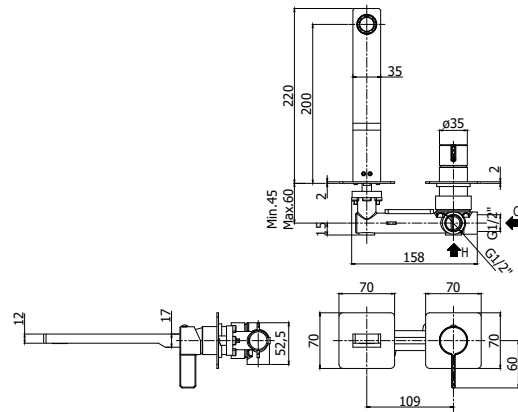

COLLEZIONE

rock

IMMAGINE PRODOTTO

DISEGNO TECNICO

DESCRIZIONE

Miscelatore incasso lavabo completo di:

- piastre in acciaio inox 70x70mm
- attacchi 1/2" G

ART.

RO 104 . . 70

con bocca e aeratore M24x1 - l. 150mm

RO 105 . . 70

con bocca e aeratore M24x1 - l. 200mm

RO 106 . . 70

con bocca e aeratore M24x1 - l. 240mm

ZPRO 088 . .

Prolunga per artt. 104 . . 70 -105 . . 70-106 . . 70

- H20mm

FINITURE

RO

CR - cromo

ST - finitura steel looking

ZPRO

CR - cromo

ST - finitura steel looking