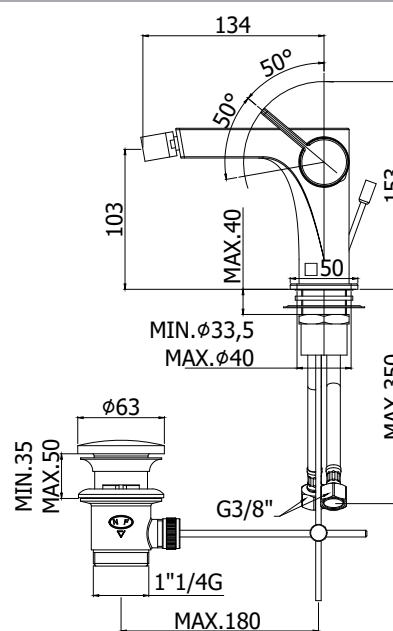

COLLEZIONE

rock

IMMAGINE PRODOTTO

DISEGNO TECNICO

DESCRIZIONE

Miscelatore bidet completo di:

- snodo e aeratore M24x1
- set 2 flessibili inox 3/8"G

ART.

RO 131 . .
senza scarico

RO 131K . .
con scarico Clic-Clac 1"1/4G

RO 135 . .
con scarico automatico 1"1/4G

FINITURE

RO
CR - cromo
ST - finitura steel looking