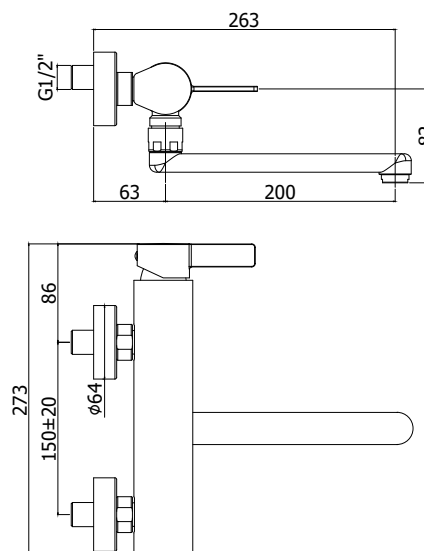

## DISEGNO TECNICO

## DESCRIZIONE

Miscelatore lavello a muro completo di:

- aeratore M24x1
- attacchi 1/2"G

### RO 161 . .

con canna tubo diritta orientabile - l.200mm