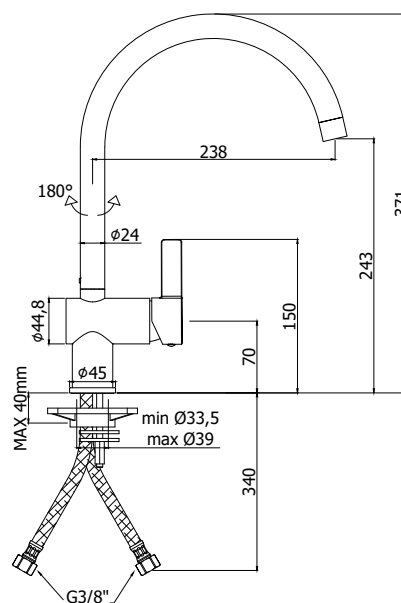

COLLEZIONE

rock

IMMAGINE PRODOTTO

DISEGNO TECNICO

DESCRIZIONE

Miscelatore lavello monoforo completo di:

- aeratore M22x1F
- set 2 flessibili inox 3/8" G

ART.

RO 180 . .
con canna orientabile

FINITURE

RO
CR - cromo
ST - finitura steel looking