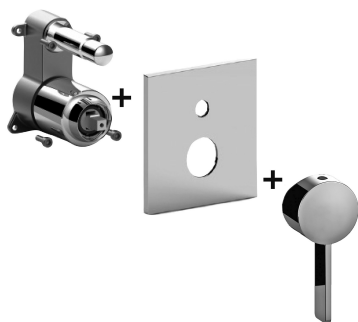

COLLEZIONE

rock

IMMAGINE PRODOTTO

DISEGNO TECNICO

DESCRIZIONE

Set esterno miscelatore incasso doccia (2 uscite) completo di:

- corpo miscelatore
- piastra in ABS 154x192mm e leva

ART.

RO BOX015 . .

con deviatore a pulsante

ZPRO BOX015 . .

Prolunga con deviatore per art. BOX015

- H30mm

FINITURE

RO

CR - cromo