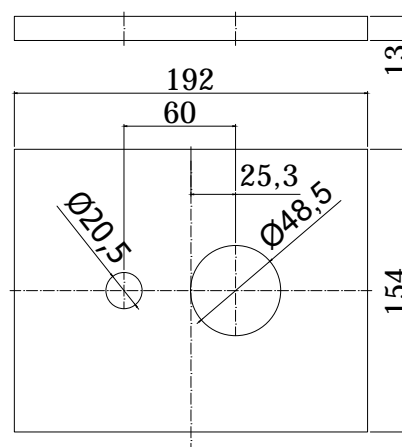

COLLEZIONE

rock

IMMAGINE PRODOTTO

DISEGNO TECNICO

DESCRIZIONE

Set esterno miscelatore incasso doccia (2 uscite) completo di:

- corpo miscelatore
- piastra in ABS 154x192mm e leva

ART.

RO BOX015 . .

con deviatore a pulsante

ZPRO BOX015 . .

Prolunga con deviatore per art. BOX015

- H30mm

FINITURE

RO

CR - cromo