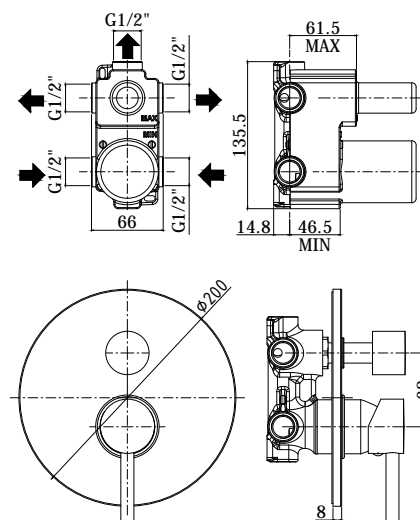

COLLEZIONE

stick

IMMAGINE PRODOTTO

DISEGNO TECNICO

DESCRIZIONE

Miscelatore incasso doccia (3 uscite) completo di:

- piastra in metallo Ø200mm
- attacchi 1/2"G

ART.

SK 019 . .

con cartuccia deviatore (3 uscite + 3 posizioni combinate)

ZPRO 069 . .

Prolunga con deviatore per artt. 018-019

- H30mm

FINITURE

SK

CR - cromo
ST - finitura steel looking