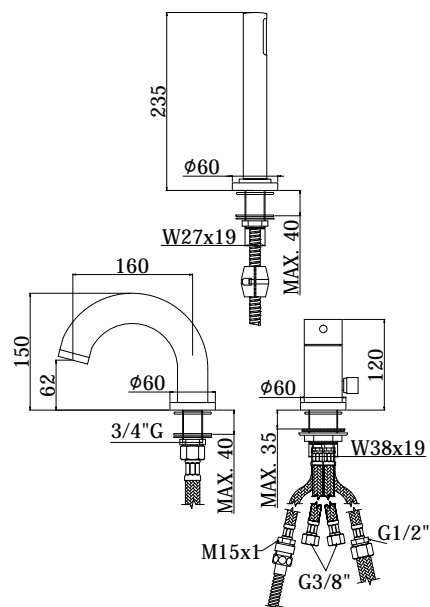

## DISEGNO TECNICO

## DESCRIZIONE

Miscelatore bordo vasca con deviatore completo di:

- set 5 flex inox per miscelatore
- doccia e flessibile con piombo