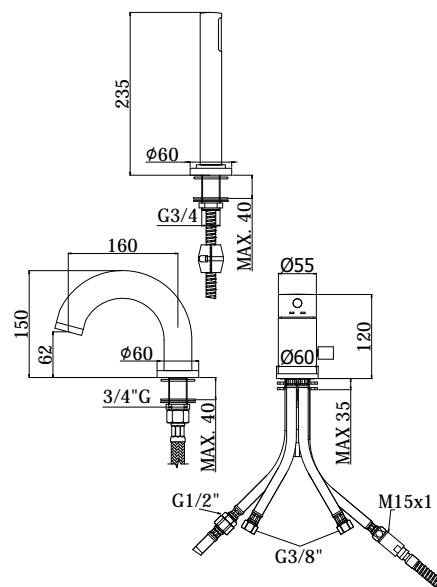

COLLEZIONE

stick

IMMAGINE PRODOTTO

DISEGNO TECNICO

DESCRIZIONE

Miscelatore bordo vasca con "portata maggiorata" completo di:

- set 5 flex inox per miscelatore
- doccia e flessibile con piombo

ART.

SK 048 . .

senza bocca erogazione (2 fori)

SK 047 . .

con bocca e aeratore M28x1 (3 fori)

FINITURE

SK

CR - cromo
ST - finitura steel looking