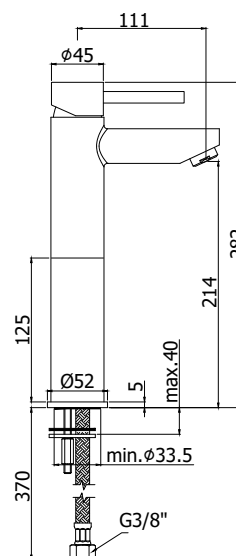

COLLEZIONE

stick

IMMAGINE PRODOTTO

DISEGNO TECNICO

DESCRIZIONE

Miscelatore lavabo completo di:

- aeratore M24x1
- set 2 flessibili inox 3/8" G

ART.

SK 071H . . 120

senza scarico

- con prolunga 125 mm

FINITURE

SK

CR - cromo

ST - finitura steel looking