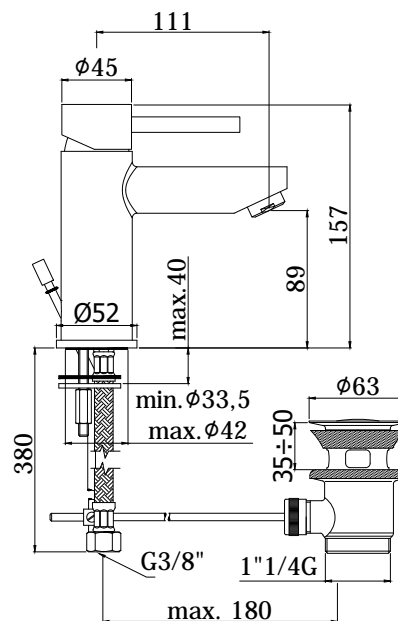

## DISEGNO TECNICO

## DESCRIZIONE

Miscelatore lavabo completo di:

- aeratore M24x1
- set 2 flessibili inox 3/8" G