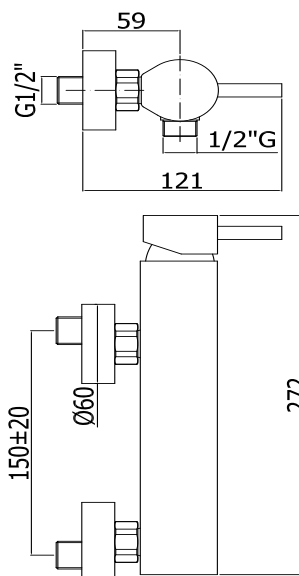

COLLEZIONE

stick

IMMAGINE PRODOTTO

DISEGNO TECNICO

DESCRIZIONE

Miscelatore doccia completo di:

- set 2 eccentrici 1/2"x3/4"G e rosoni

ART.

SK 168 . .

senza set doccia

- con attacco inferiore 1/2"G

SK 168D . .

con supporto a muro snodato in ABS

- con doccia e flessibile

SK 168R . .

rovesciato senza set doccia

- con attacco superiore 3/4"G

FINITURE

SK

CR - cromo

ST - finitura steel looking