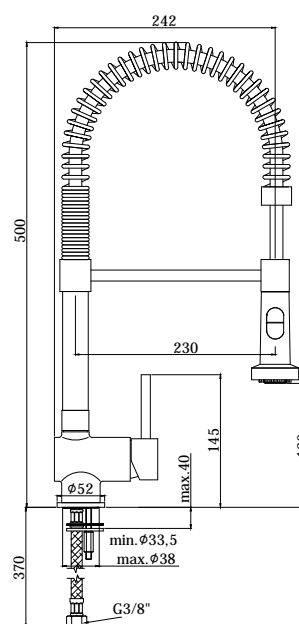

## DISEGNO TECNICO

## DESCRIZIONE

Miscelatore lavello monoforo con canna orientabile completo di:

- set 2 flessibili inox 3/8" G