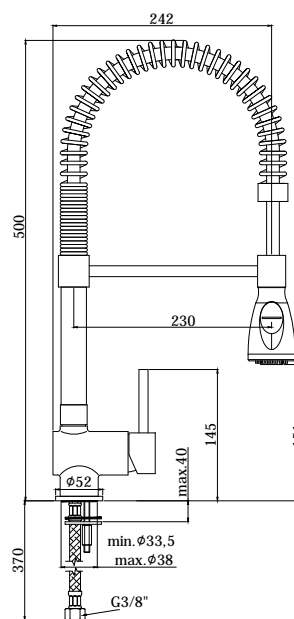

COLLEZIONE

stick

IMMAGINE PRODOTTO

DISEGNO TECNICO

DESCRIZIONE

Miscelatore lavello monoforo con canna orientabile completo di:

- set 2 flessibili inox 3/8" G

ART.

SK 177 . .

Professional

- con doccia Bombata (2 getti) in ABS

FINITURE

SK

CR - cromo

ST - finitura steel looking