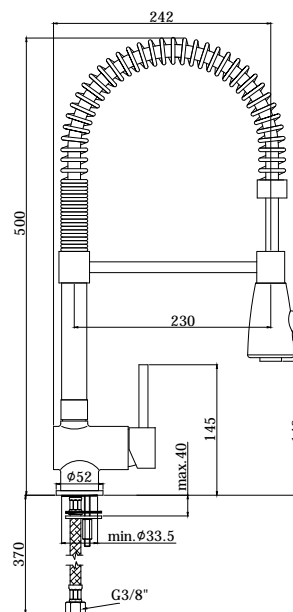

COLLEZIONE

stick

IMMAGINE PRODOTTO

DISEGNO TECNICO

DESCRIZIONE

Miscelatore lavello monoforo con canna orientabile completo di:

- set 2 flessibili inox 3/8" G

ART.

SK 178 . .

Professional

- con doccia Lux (2 getti) in ABS

FINITURE

SK

CR - cromo

ST - finitura steel looking