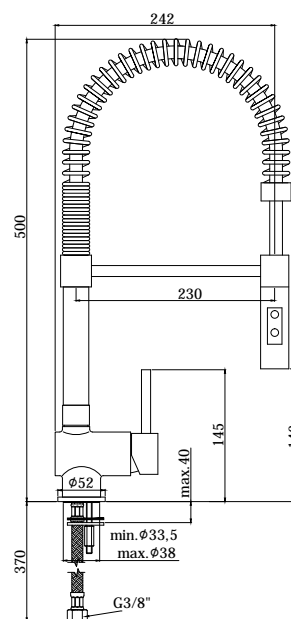

COLLEZIONE

stick

IMMAGINE PRODOTTO

DISEGNO TECNICO

DESCRIZIONE

Miscelatore lavello monoforo con canna orientabile completo di:

- set 2 flessibili inox 3/8" G

ART.

SK 179 . .

Professional

- con doccia Minimal (2 getti) in ABS

FINITURE

SK

CR - cromo

ST - finitura steel looking