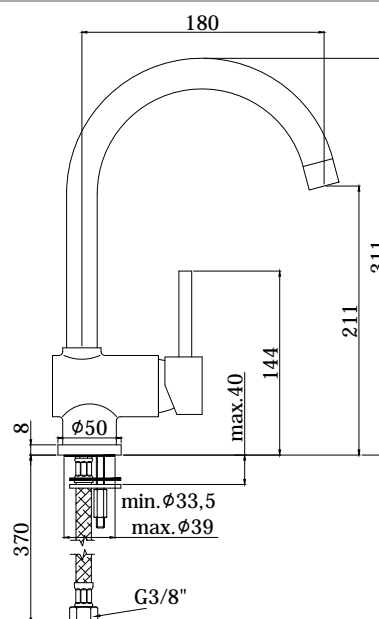

COLLEZIONE

stick

IMMAGINE PRODOTTO

DISEGNO TECNICO

DESCRIZIONE

Miscelatore lavello monoforo completo di:

- aeratore M22x1F
- set 2 flessibili inox 3/8"G

ART.

SK 180 . .
con canna orientabile

FINITURE

SK
CR - cromo
ST - finitura steel looking