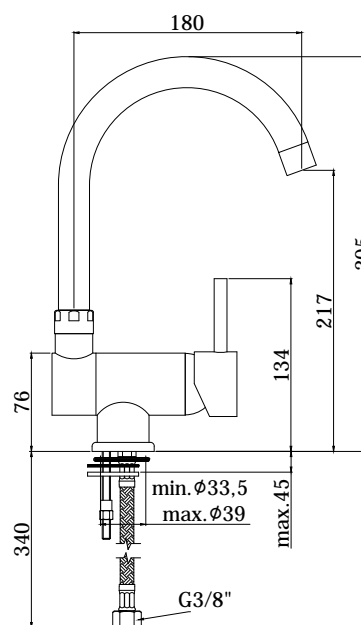

COLLEZIONE

stick

IMMAGINE PRODOTTO

DISEGNO TECNICO

DESCRIZIONE

Miscelatore lavello monoforo con canna orientabile completo di:

- aeratore M22x1
- set 2 flessibili inox 3/8"G

ART.

SK 189 . .

con canna reclinabile

- altezza minima per apertura finestra 76 mm

FINITURE

SK

CR - cromo

ST - finitura steel looking