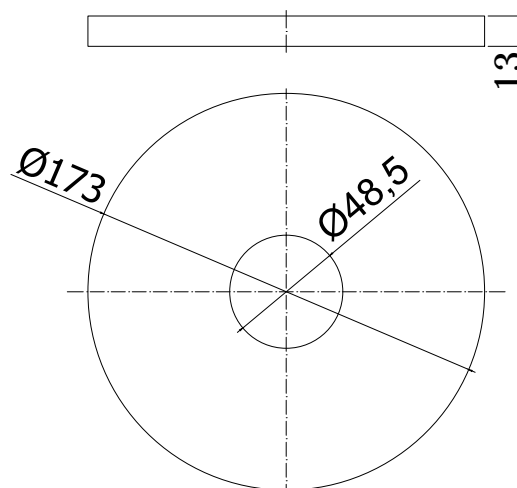

COLLEZIONE

stick

IMMAGINE PRODOTTO

DISEGNO TECNICO

DESCRIZIONE

Set esterno miscelatore incasso doccia (1 uscita) completo di:

- corpo miscelatore
- piastra in ABS Ø173mm e leva

ART.

SK BOX010 . .
senza deviatore

ZPRO BOX010 . .
Prolunga per art. BOX010
• H30mm

FINITURE

SK
CR - cromo

ZPRO
CR - cromo