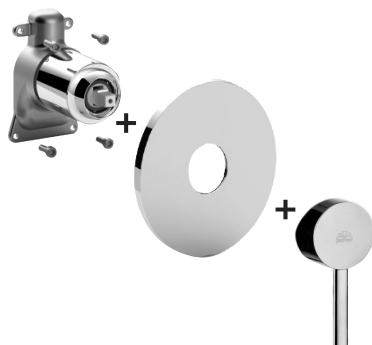

COLLEZIONE

stick

IMMAGINE PRODOTTO

DISEGNO TECNICO

DESCRIZIONE

Set esterno miscelatore incasso doccia (1 uscita) completo di:

- corpo miscelatore
- piastra in ABS Ø173mm e leva

ART.

SK BOX010 . .
senza deviatore

ZPRO BOX010 . .
Prolunga per art. BOX010
• H30mm

FINITURE

SK
CR - cromo

ZPRO
CR - cromo